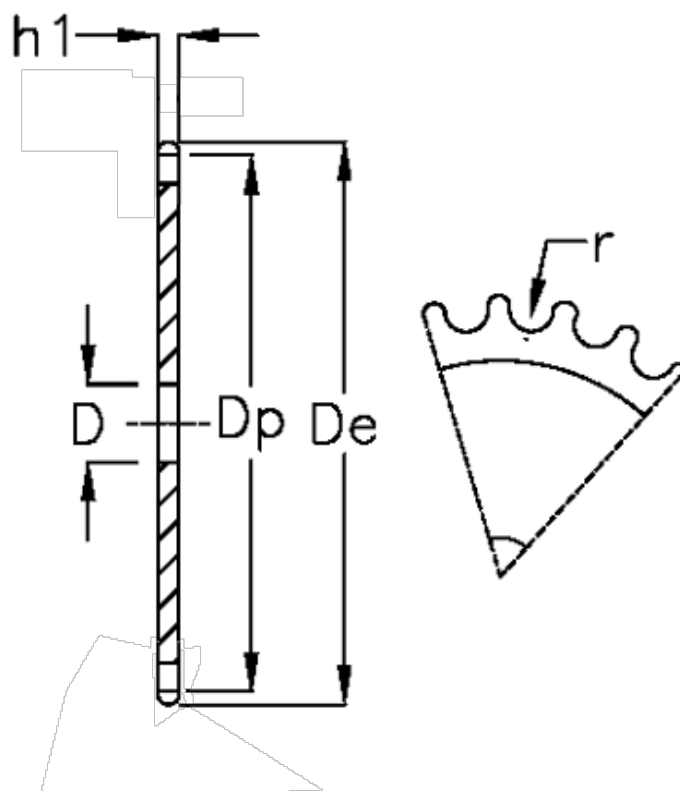

Varenummer: 616021008044
Beskrivelse: Pladehjul 16 B-1 Z=44 simplex

Mål

Antal tænder	= 44	r = 15.88
C	= 3	
D	= 25	
De	= 369.1	
Dp	= 356.06	
For kædebetegnelse	= 16 B-1	
For kæde størrelse	= 1 tomme x 17,02 mm	
h1	= 16.2	